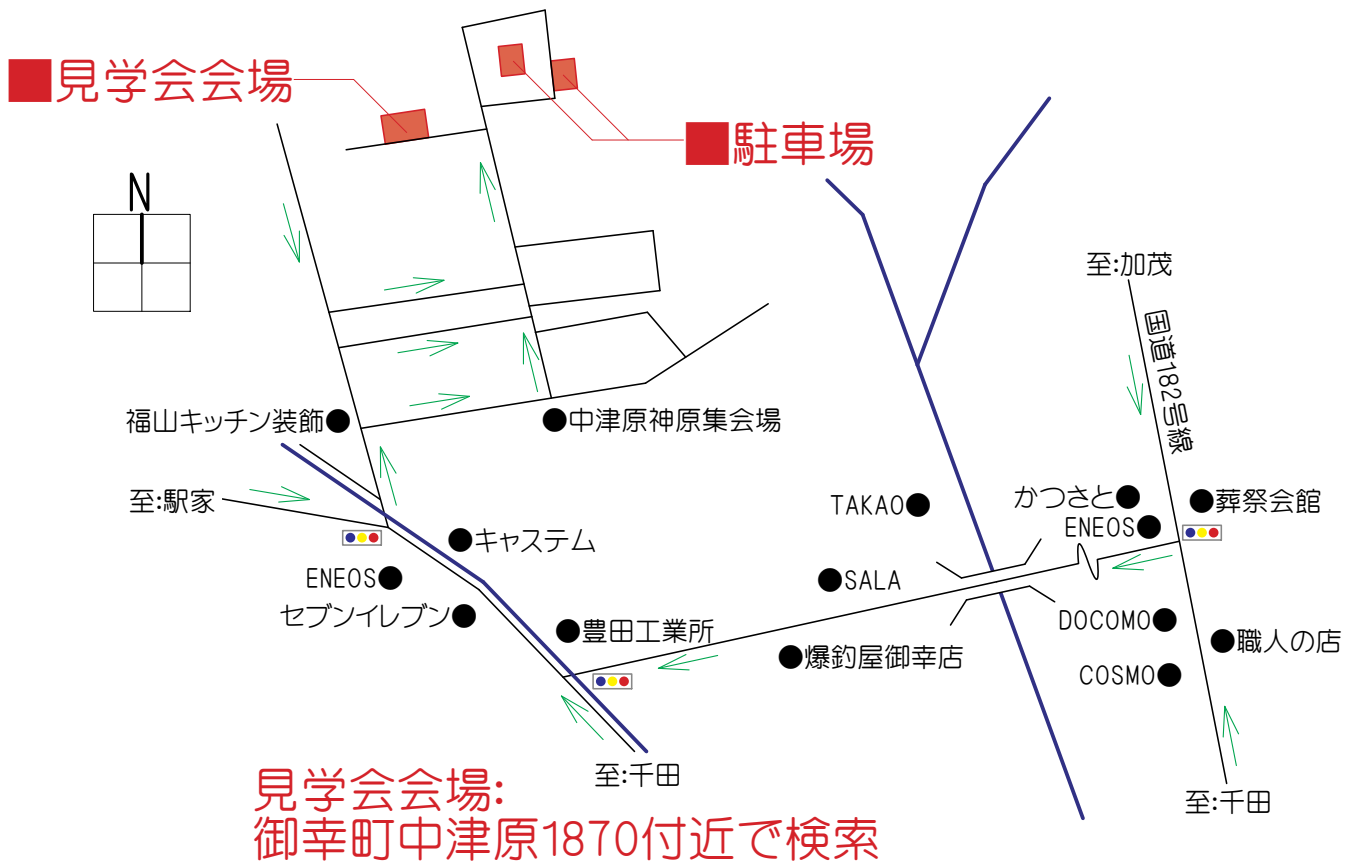

□御幸の家 / House in Miyuki

見学会会場:  
御幸町中津原1870付近で検索